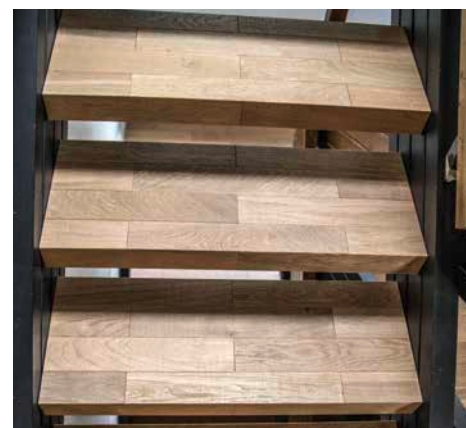

Treppentritte: in Eiche